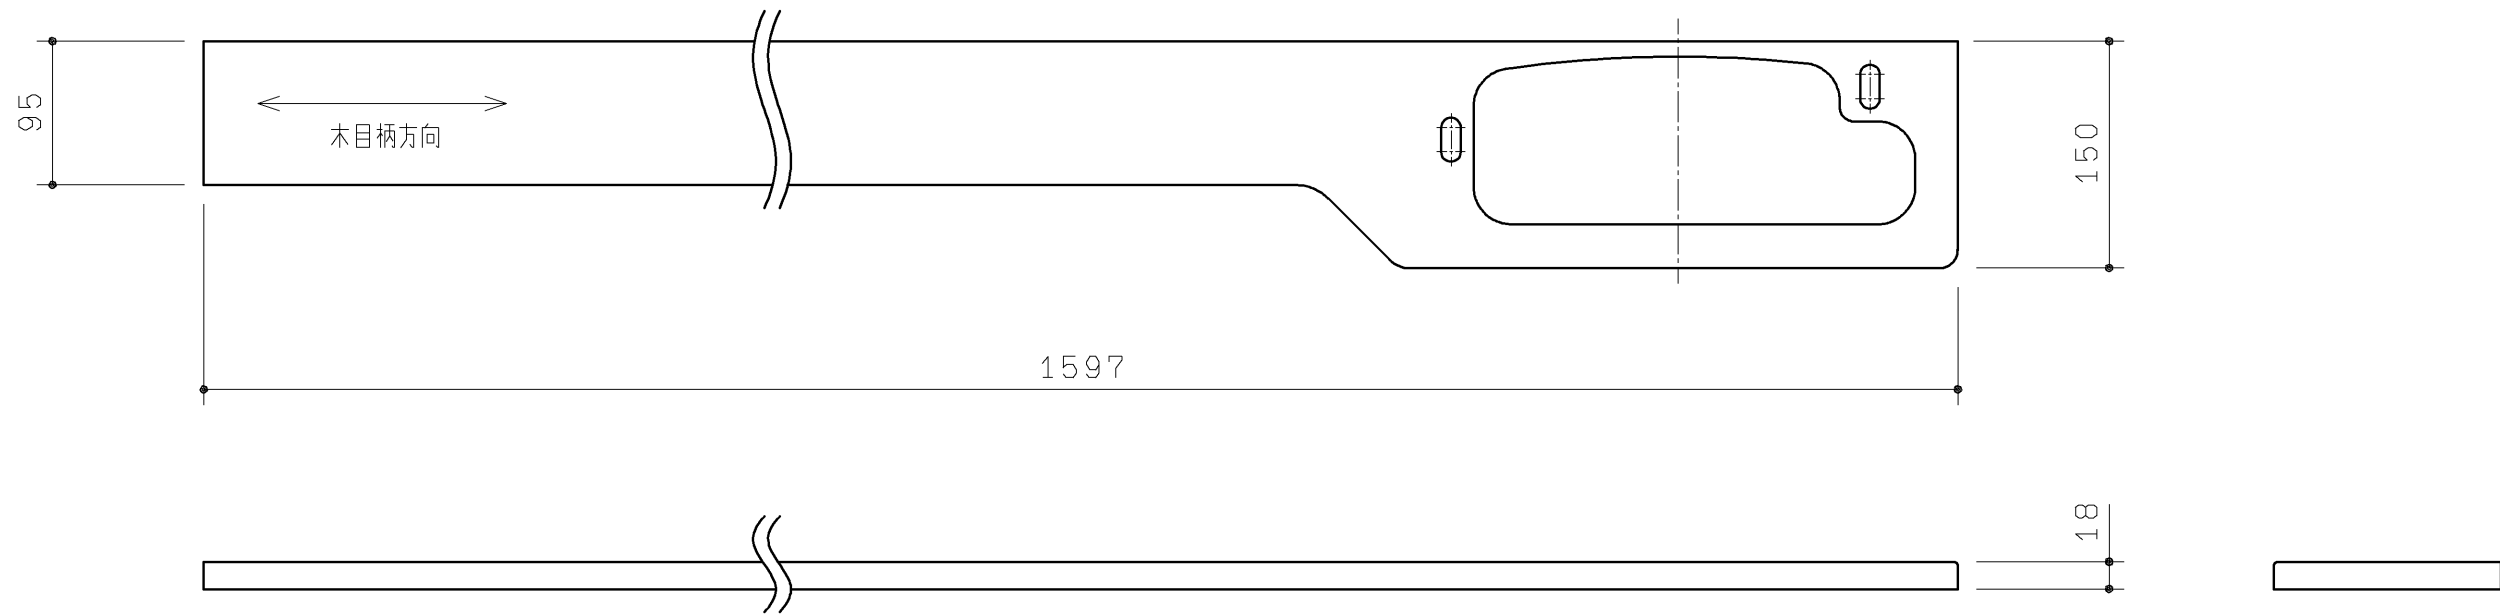

品番	表面色
UGKR02CR#NW1	ホワイト
UGKR02CR#EL	ライトウッドN
UGKR02CR#MW	ダブルブラウン
UGKR02CR#EW	ホワイトウッド
UGKR02CR#EM	ミディアムウッドN

材質：木質+シート貼り

TOTO		第三角法	単位 mm	名称
製図 正	検図 由井	日付 20.04.10	尺度 1:5	カウンター
備考			図面数 1/1	品番 UGKR02CR#